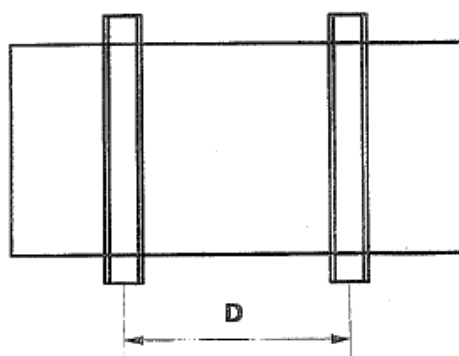

Casse Metalliche

Metallic Boxes

Cassette in colore RAL 7035

Grado di protezione IP23 Dotate di asole per raffreddamento naturale

Little boxes in color RAL 7035

Protection degree IP23. Provided with eyelets for natural cooling

DIMENSIONI mm

MODELLO	A	B	C
M1	375	255	350
M2	545	330	400
M6	700	430	600
M4	830	530	725
M5	1042	842	800

ART	A	B	C	D	F	G	H	H1	L	CxP max
CTHM30	245	300	220	140	75	135	270	220	230	30x60
CTHM40	285	350	255	200	100	165	320	270	270	40x100
CTHM50	345	395	320	200	175	230	365	320	330	50x90
CTHM60	410	445	320	300	195	230	415	370	395	60x100
CTHM70	470	485	370	300	215	295	470	420	455	70x140
CTHM80	525	545	370	400	255	315	525	470	510	80x140
CTHM100	650	690	420	400	290	360	650	600	635	100x130