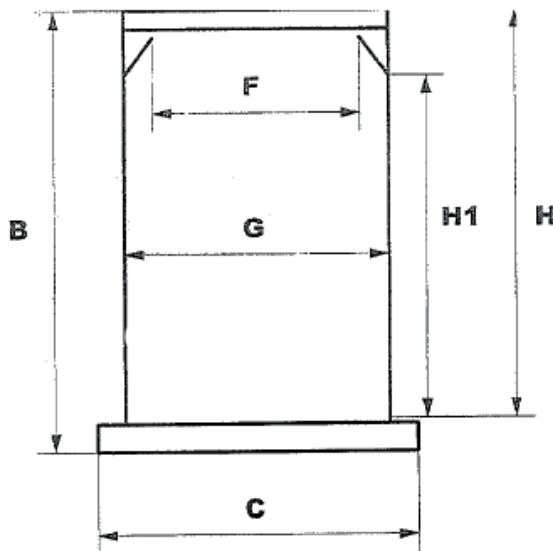

Casse Metalliche

Metallic Boxes

Cassette in colore RAL 7035

Grado di protezione IP23 Dotate di asole per raffreddamento naturale

Little boxes in color RAL 7035

Protection degree IP23. Provided with eyelets for natural cooling

DIMENSIONI mm

MODELLO	A	B	C
M1	375	255	350
M2	545	330	400
M6	700	430	600
M4	830	530	725
M5	1042	842	800

ART	A	B	C	D	F	G	H	H1	L	CxP max
CTHM30	245	300	220	140	75	135	270	220	230	30x60
CTHM40	285	350	255	200	100	165	320	270	270	40x100
CTHM50	345	395	320	200	175	230	365	320	330	50x90
CTHM60	410	445	320	300	195	230	415	370	395	60x100
CTHM70	470	485	370	300	215	295	470	420	455	70x140
CTHM80	525	545	370	400	255	315	525	470	510	80x140
CTHM100	650	690	420	400	290	360	650	600	635	100x130